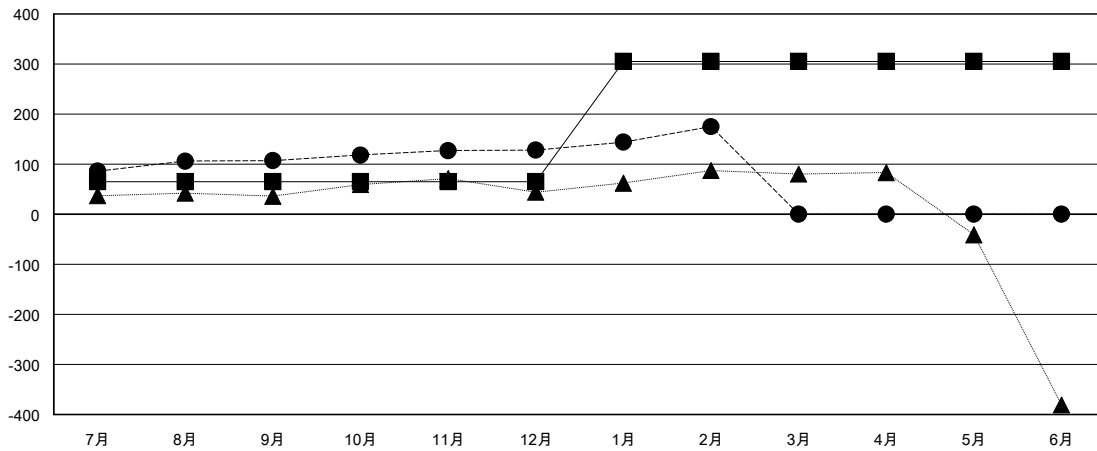

MONTHLY MEMBERSHIP PROGRESS REPORT

District 334 D

Results as of: 2/28/2017

GMT: Masayoshi Maruyama

地域 JAPAN

GMT会則地域

クラブ			
結果 : 2016-2017			
四半期	新クラブ目標	新クラブ	解散クラブ
7月/8月/9月	0	0	0
10月/11月/12月	0	1	0
1月/2月/3月	1	0	0
4月/5月/6月	0	0	0

名			
結果 : 2016-2017			
四半期	新会員 (再入会と転入を含めない) 純増目標	新会員 (再入会と転入を含めない) 実際	退会者 (転籍を含む) 実際
7月/8月/9月	65	197	90
10月/11月/12月	0	89	68
1月/2月/3月	240	67	20
4月/5月/6月	0	0	0

新クラブ目標及び実績累計

会員目標及び実績累計

解散クラブ: 0	82 CLUBS OF 98 一名以上の新会員を登録	男女別
退会者		男性 3,974 (66.31%)
物故会員 22		女性 2,019 (33.69%)
クラブ解散 0	会員累計データを見るには、ここをクリック	世帯主/家族会員合計 3,979
その他 156		国際会費半額の家族会員 2,160
合計 178		